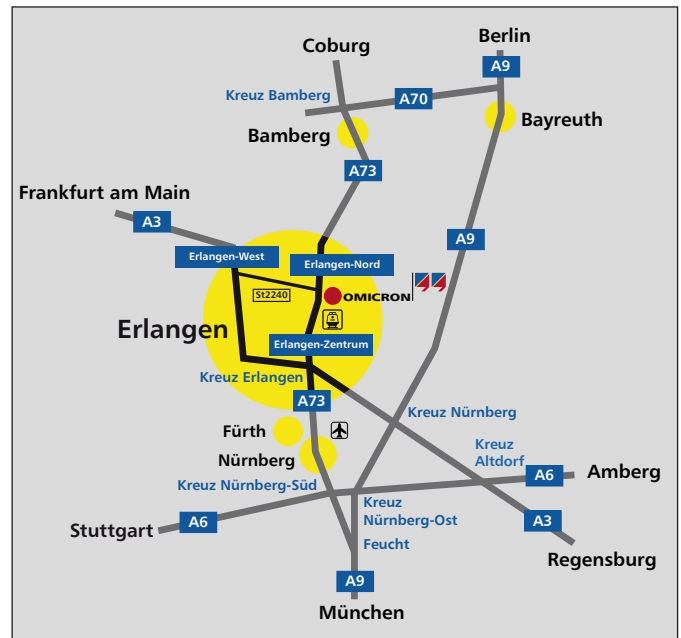

#### ... von der A73 aus Richtung Norden kommend:

- Verlassen Sie die A73 an der Anschlussstelle Erlangen-Nord in Richtung Erlangen-Dechsendorf.
- Biegen Sie links ab in die Dechsendorfer Straße. Fahren Sie Richtung Erlangen.
- Biegen Sie rechts ab in die Thalmühlstraße.
- Biegen Sie links ab in die Gerberei.
- Biegen Sie rechts ab in die Parkplatzstraße.

#### ... von der A73 aus Richtung Süden kommend:

- Verlassen Sie die A73 an der Anschlussstelle Erlangen-Zentrum / Erlangen-Ost.
- Biegen Sie rechts ab in die Münchener Straße.
- Biegen Sie links ab in die Parkplatzstraße.

#### ... von der A3 aus Richtung Westen kommend:

- Verlassen Sie die A3 an der Anschlussstelle Erlangen-West in Richtung Erlangen-West.
- Biegen Sie links ab in die Weisendorfer Straße.
- Folgen Sie der Dechsendorfer Straße.
- Biegen Sie rechts ab in die Thalmühlstraße.
- Biegen Sie links ab in die Gerberei.
- Biegen Sie rechts ab in die Parkplatzstraße.

### Anreise mit dem Flugzeug

Ihre Anreise erfolgt über den Flughafen Nürnberg. Dieser befindet sich im Norden Nürnbergs, etwa 6 km vom Stadtzentrum und vom Hauptbahnhof Nürnberg entfernt. Die Entfernung zwischen Flughafen und Stadtzentrum Erlangen beträgt rund 15 km.