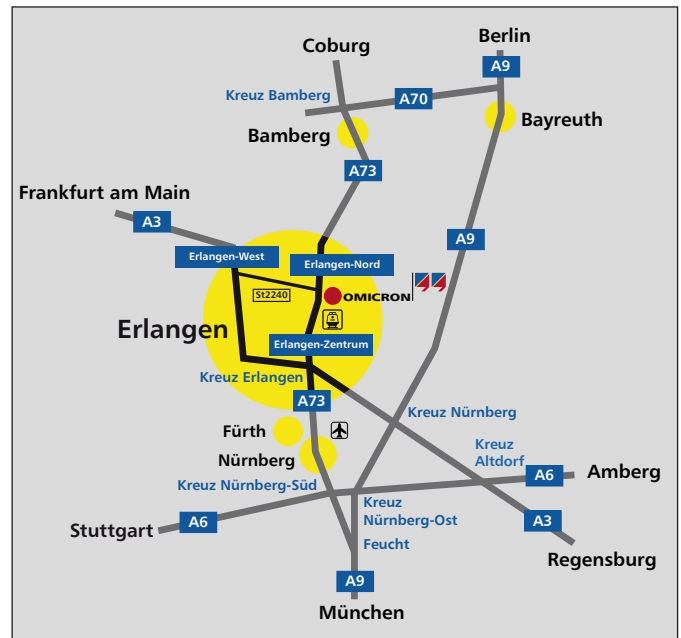

... von der A73 aus Richtung Süden kommend:

- Verlassen Sie die A73 an der Anschlussstelle Erlangen-Zentrum / Erlangen-Ost.
- Biegen Sie rechts ab in die Münchener Straße.
- Biegen Sie links ab in die Parkplatzstraße.

... von der A3 aus Richtung Westen kommend:

- Verlassen Sie die A3 an der Anschlussstelle Erlangen-West in Richtung Erlangen-West.
- Biegen Sie links ab in die Weisendorfer Straße.
- Folgen Sie der Dechsendorfer Straße.
- Biegen Sie rechts ab in die Thalmühlstraße.
- Biegen Sie links ab in die Gerberei.
- Biegen Sie rechts ab in die Parkplatzstraße.

Anreise per Bahn

Der Bahnhof Erlangen ist Haltstelle für Intercity (IC und ICE), Interregio (IR), Regional-Express (RE) und Regionalbahn (RB). Er liegt mitten in der Innenstadt, rund 250 m Fußweg vom OMICRON Service Center entfernt.

Anreise mit dem Flugzeug

Ihre Anreise erfolgt über den Flughafen Nürnberg. Dieser befindet sich im Norden Nürnbergs, etwa 6 km vom Stadtzentrum und vom Hauptbahnhof Nürnberg entfernt. Die Entfernung zwischen Flughafen und Stadtzentrum Erlangen beträgt rund 15 km.